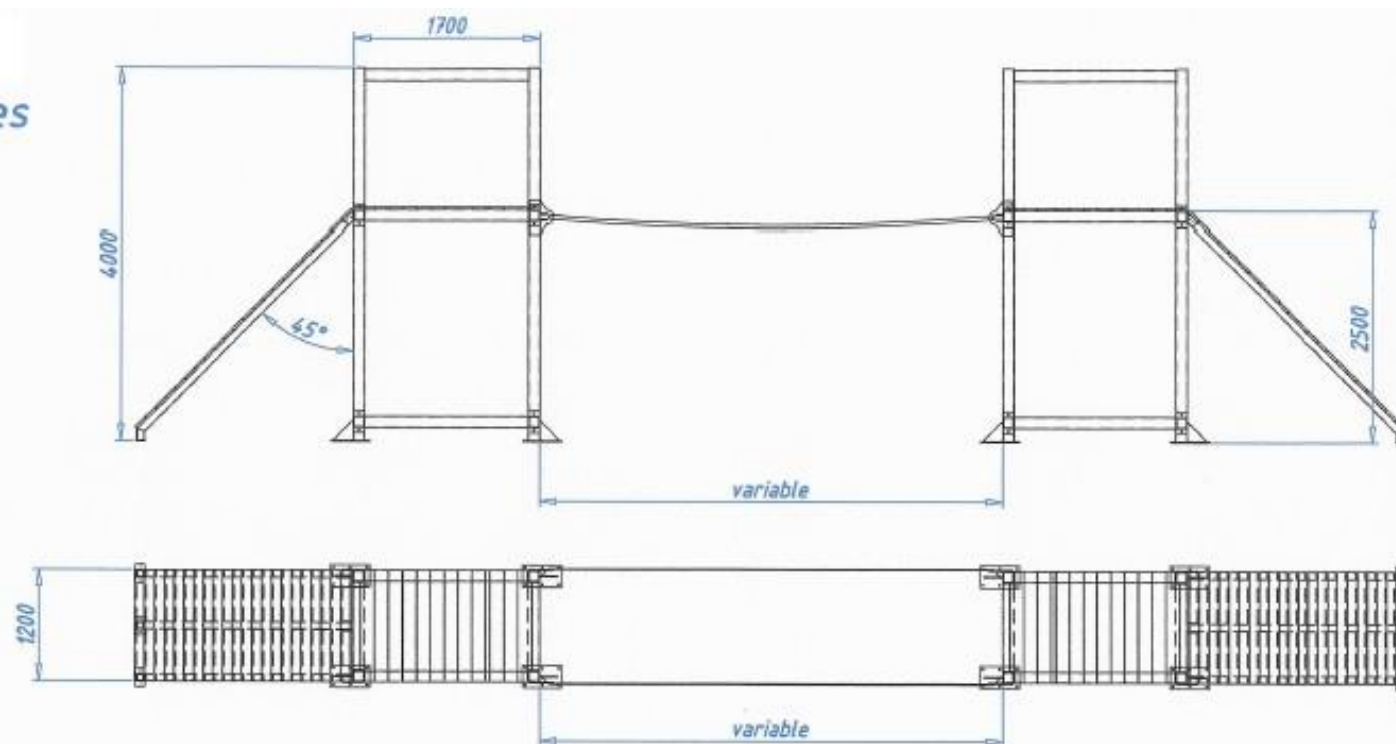

Parcours obstacles Pont

Fabrication:
portique tube 120x120x3mm
limons tube 80x80x3mm
platine tôle ép. 12mm
remplissage lames bois 145x27mm hors lot
fourniture câble et filet hors lot (non représentés)

Morin
FABRICANT DISTRIBUTEUR
www.morinfrance.com