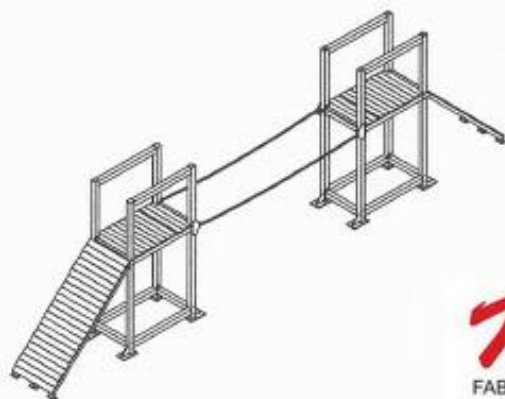

Parcours obstacles Pont

Fabrication:
portique tube 120x120x3mm
limons tube 80x80x3mm
platine tôle ép. 12mm
remplissage lames bois 145x27mm hors lot
fourniture câble et filet hors lot (non représentés)

Morin
FABRICANT DISTRIBUTEUR
www.morinfrance.com